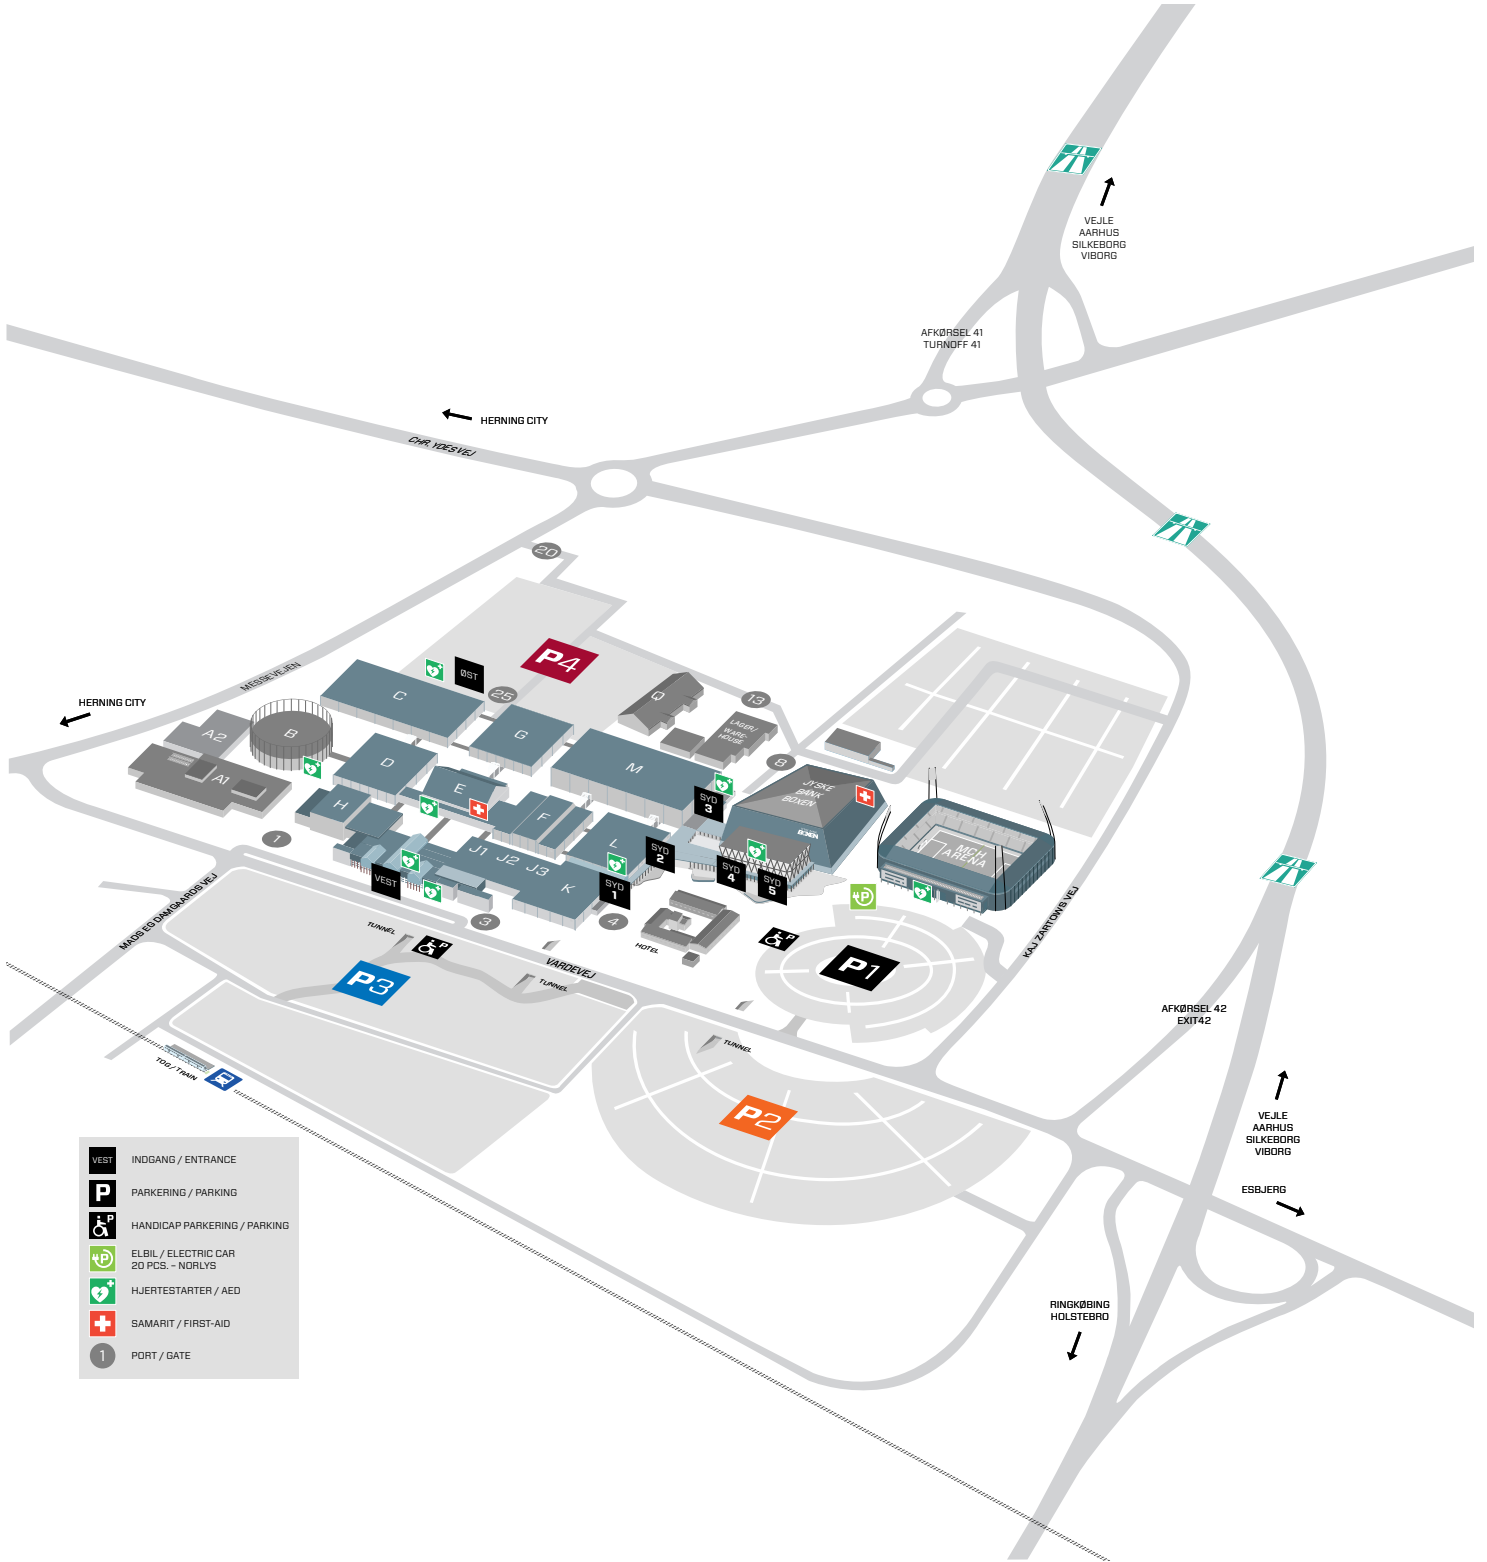

OVERSIGTSKORT/ OVERVIEW MAP

OPLEVELSER FOR ALLE
Siden 1954

- VEST** INDGANG / ENTRANCE
- P** PARKERING / PARKING
- ♿** HANDICAP PARKERING / PARKING
- ⚡** ELBIL / ELECTRIC CAR
20 PCS. - NØRLYS
- 🚑** HJERTESTARTER / AED
- +** SAMARIT / FIRST-AID
- 1** PORT / GATE