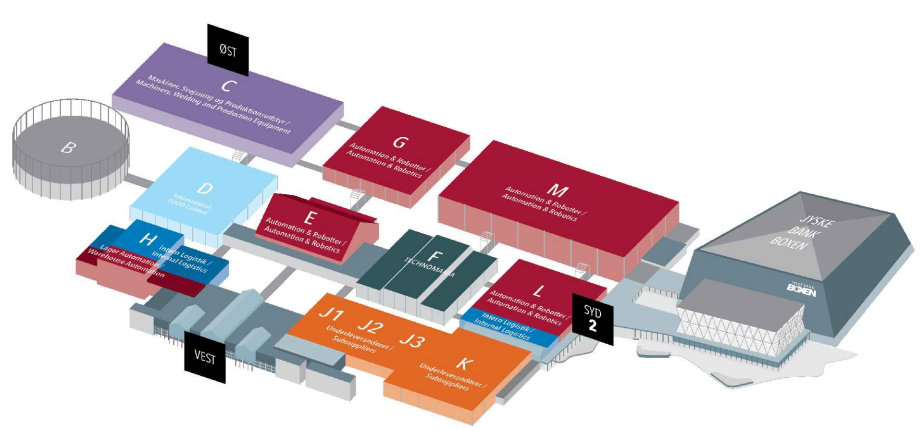

THE SMART COMPANY PARTNERE:

- 9123 LYNGSØE SYSTEM
- 9122 ALL4LABELS
- 9121 DELFI TECHNOLOGIES
- 9120 AIDC DENMARK
- 9132 INTELLIFINDER

THE SMART COMPANY:

- 9006
- 9019 AUTONOMOUS UNITS
- 9021 NEUROSPACE
- 9022 LITTLE BEACON
- 9023 DATA RESPON
- 9044
- 9106 FLEKKOM
- 9108 AIDC DENMARK
- 9120 THE SMART COMPANY SQUARE
- 9121 DELFI TECHNOLOGIES
- 9122 ALL4 LABELS
- 9123 LYNGSØE SYSTEM
- 9124 SENIA
- 9125 OPTIPEOPLE
- 9126 SOAK
- 9132 INTELLIFINDER

hi Tech & Industry Scandinavia
 3.-5. okt. 2023 MCH Messecenter Herning
 hi-industri.dk

MCH HAL L

Målforhold : 1:300
 Revideret : 21.09.23
 Tegn. af : MLH/KMM