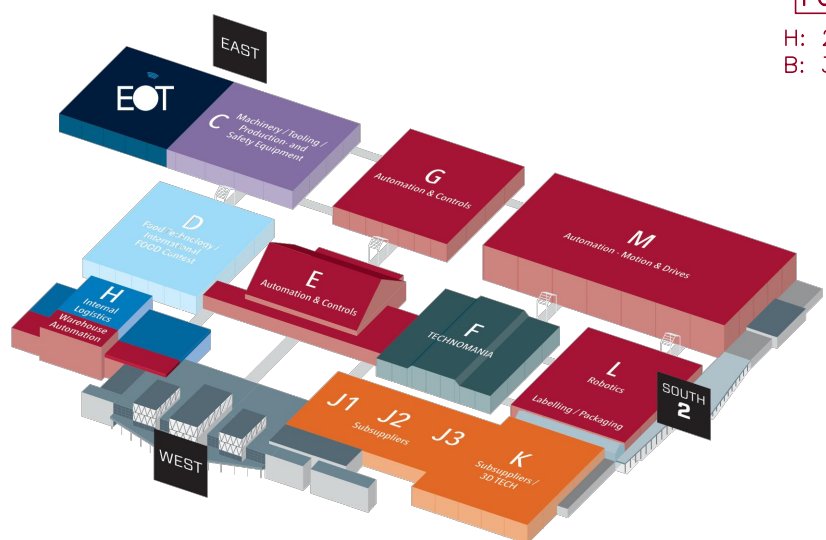

PORT 1
H: 280 cm.
B: 314 cm.

PORT 2
H: 446 cm.
B: 382 cm.

PORT 1
H: 446 cm.
B: 382 cm.

hi Tech & Industry Scandinavia
30. sep. - 2. okt. 2025

MCH

Hal J